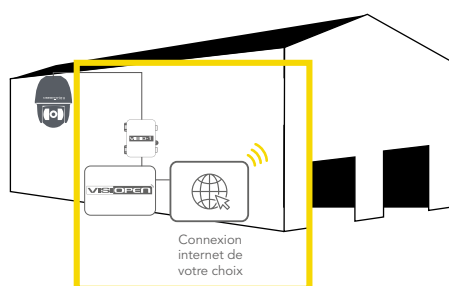

## VISIOPEN<sup>®</sup>

VISIOPEN est un boîtier permettant la compatibilité avec n'importe quel type de connexion internet.  
Hors clé 4G.

### LIAISON INTERNET AU BÂTIMENT

Compatible tous types de connexions internet  
(hors clé 4G)

## VISIOPEN+<sup>®</sup>

VISIOPEN+ est une antenne 4G qui vous permet d'avoir un réseau internet sécurisé pour accéder à vos caméras où que vous soyez.

Elle nécessite une carte SIM 4G de l'opérateur de votre choix\*.