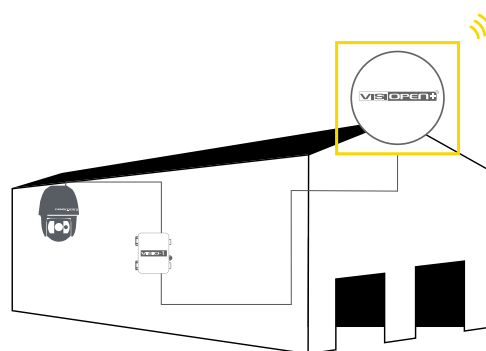

### LIAISON PONT WI-FI

Compatible tous types de connexions internet  
(hors clé 4G)

## VISIOPEN+<sup>®</sup>

VISIOPEN+ est une antenne 4G qui vous permet d'avoir un réseau internet sécurisé pour accéder à vos caméras où que vous soyez.

Elle nécessite une carte SIM 4G de l'opérateur de votre choix\*.

RÉFÉRENCE	IV20VISIOPEN	IV20VISIOPEN+
ALIMENTATION	24V 1.2A	POE 802.3af
DIMENSIONS	113 x 89 x 28 mm	140 x 140 x 103 mm
NOMBRE DE PORTS	5	2
GARANTIE	3 ans	3 ans

Usine/Atelier/Stock :  
Parc du Tumulus  
12130 Pierrefiche