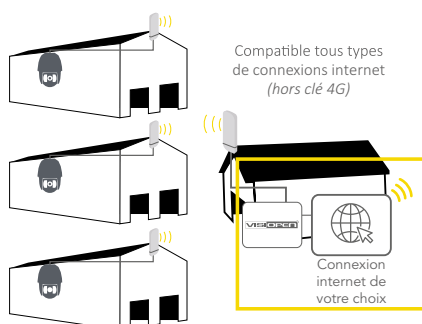

## VISIOPEN<sup>®</sup>

VISIOPEN est un boîtier permettant la compatibilité avec n'importe quel type de connexion internet.  
Hors clé 4G.

### LIAISON INTERNET AU BÂTIMENT

Compatible tous types de connexions internet  
(hors clé 4G)

### LIAISON PONT WI-FI

Compatible tous types de connexions internet  
(hors clé 4G)

## VISIOPEN+<sup>®</sup>

VISIOPEN+ est une antenne 4G qui vous permet d'avoir un réseau internet sécurisé pour accéder à vos caméras où que vous soyez.

Elle nécessite une carte SIM 4G de l'opérateur de votre choix\*.