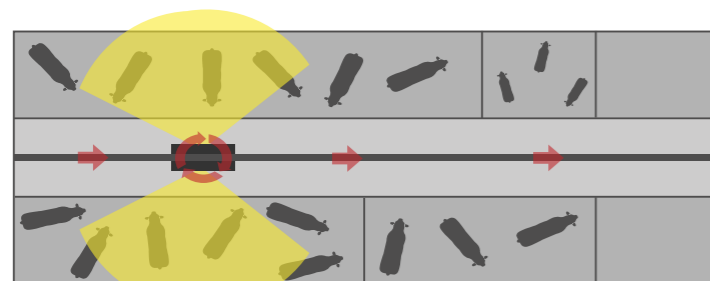

En système rail, la nouveauté 2021 est sans conteste l'arrivée du Easy Link, un raccordement simple pour une grande facilité d'installation et de maintenance. Découvrez la nouvelle pépite de la marque Visionaute.

Où que vous soyez...

vous pilotez votre caméra pour surveiller vos animaux...

Réception multi-support :

- Tablette
- Téléphone
- Ordinateur
- TV

PACK DOOMAX RAIL

Doomax sur chariot rail + zoom x 25 + Son + Commande éclairage séparée - Évolutive - 2 axes 180° & 360° continu - Programmable - Système alerte & automouv' - Chariot complet avec moteur et variateur.

- + 24 m de rail et accessoires
- + 10 m de câble IV60CB10 (distance entre le bout du rail et le boîtier d'alimentation)
- + Boîtier interface ADSL / Alimentation
- + Logiciels

PACK DOOMAX

Doomax + Zoom x 25 + Son - Programmable - 2 axes 180° & 360° continu - Système alerte & automouv' - Commande éclairage séparée - Évolutive.

Capteur SONY haute définition

Le capteur intégré permet d'avoir une qualité d'image aussi bonne la nuit que le jour. Il est possible de lire une boucle à 30 mètres.

Zoom surpuissant

Grossissant 25 fois en optique, 250 fois en numérique.